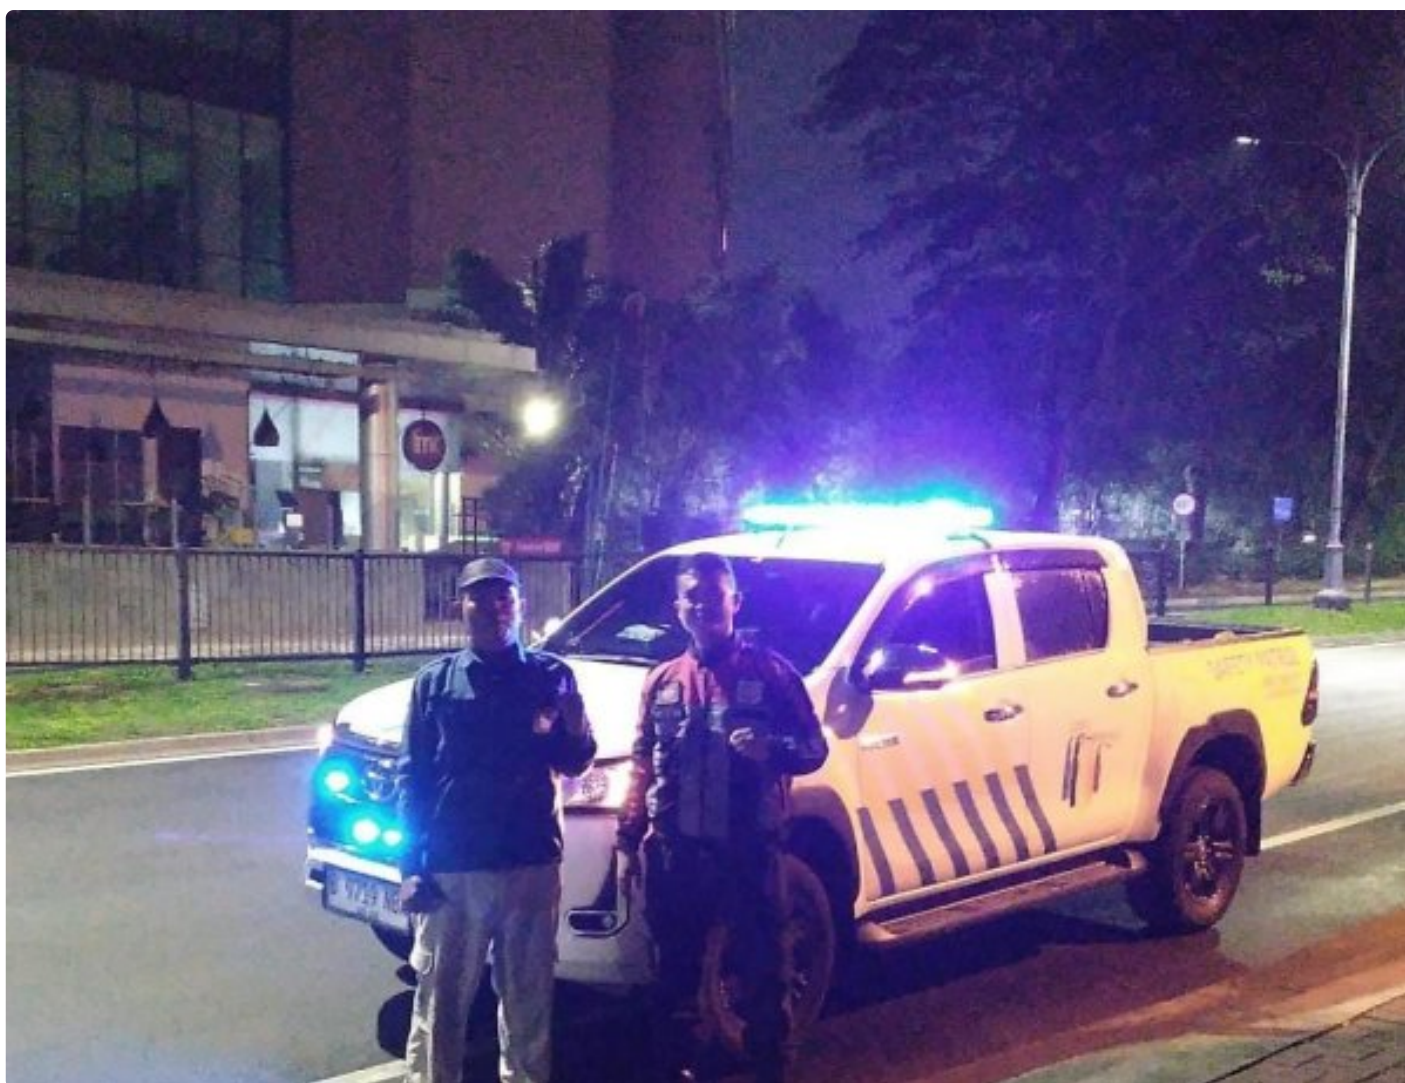

24Jam

Patroli Gabungan Unit Samapta dan Security TMD Perkuat Keamanan di Lippo Karawaci

Suhendi - TANGERANG.24JAM.CO.ID

Jan 1, 2025 - 12:56

TANGERANG – Dalam upaya menjaga stabilitas keamanan, Unit Samapta Polsek Kelapa Dua bersama Security TMD menggelar patroli gabungan di kawasan Lippo Karawaci pada Rabu (1/1/2025) dini hari. Patroli dimulai pukul 02.00 WIB dengan menyisir area-area strategis yang berpotensi menjadi titik

rawan gangguan keamanan.

Brigadir Lio R dari Polsek Kelapa Dua dan Heri, perwakilan dari Security TMD, memimpin langsung patroli yang berlangsung secara mobile. Mereka tidak hanya memantau situasi tetapi juga memberikan edukasi dan imbauan kepada warga sekitar untuk meningkatkan kewaspadaan.

"Kegiatan ini bertujuan untuk menciptakan rasa aman dan nyaman bagi masyarakat. Kolaborasi seperti ini sangat efektif dalam mencegah potensi gangguan kamtibmas," ujar Brigadir Lio R.

Selama patroli, petugas menyambangi sejumlah lokasi dan berinteraksi langsung dengan masyarakat, mempererat hubungan antara warga dan aparat keamanan. Warga menyambut positif kegiatan ini dan berharap patroli rutin terus dilakukan.

Hingga patroli berakhir, situasi terpantau aman dan terkendali. Polsek Kelapa Dua menegaskan komitmennya untuk terus memperkuat sinergi dengan berbagai pihak guna menjaga keamanan dan ketertiban di wilayah Lippo Karawaci. (Hendi)